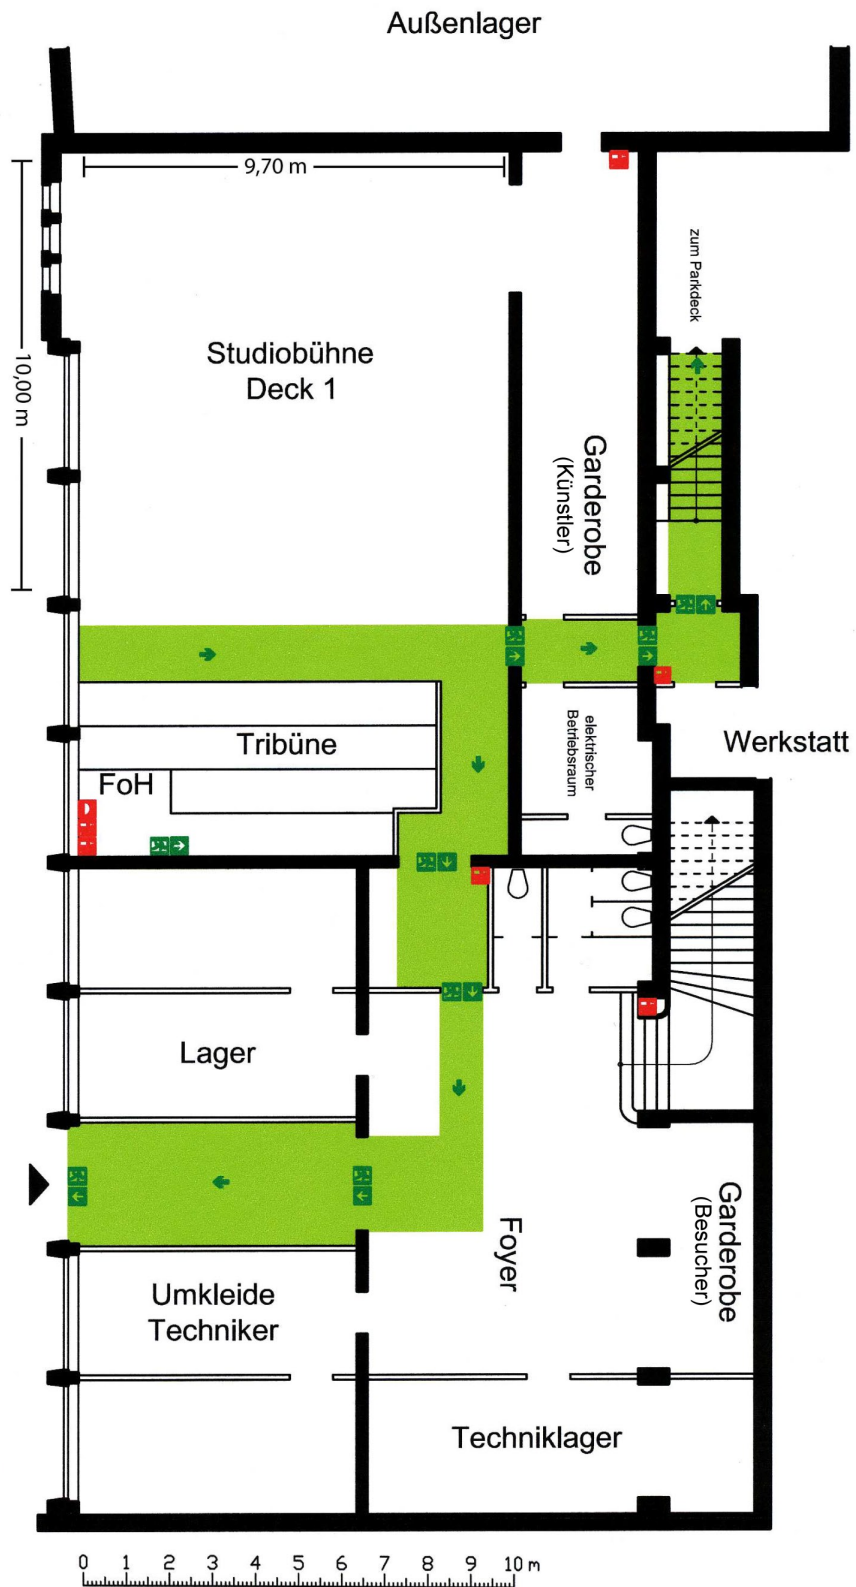

**Grundriss Halle
Kulturhaus Dock 4**

Maße Halle ca.:
13 m x 27 m x 5,7 m

Studiobühne Deck 1

Flucht- und
Rettungswegeplan
M 1 : 150

Zeichnung: Jonas Nagel

Legende

-  Rettungsweg
-  Notausgang mit Richtungspfeil
-  Feuerlöscher
-  Löschdecke

1 **Dock 4 Studiobühne**
Maßstab: 1:100