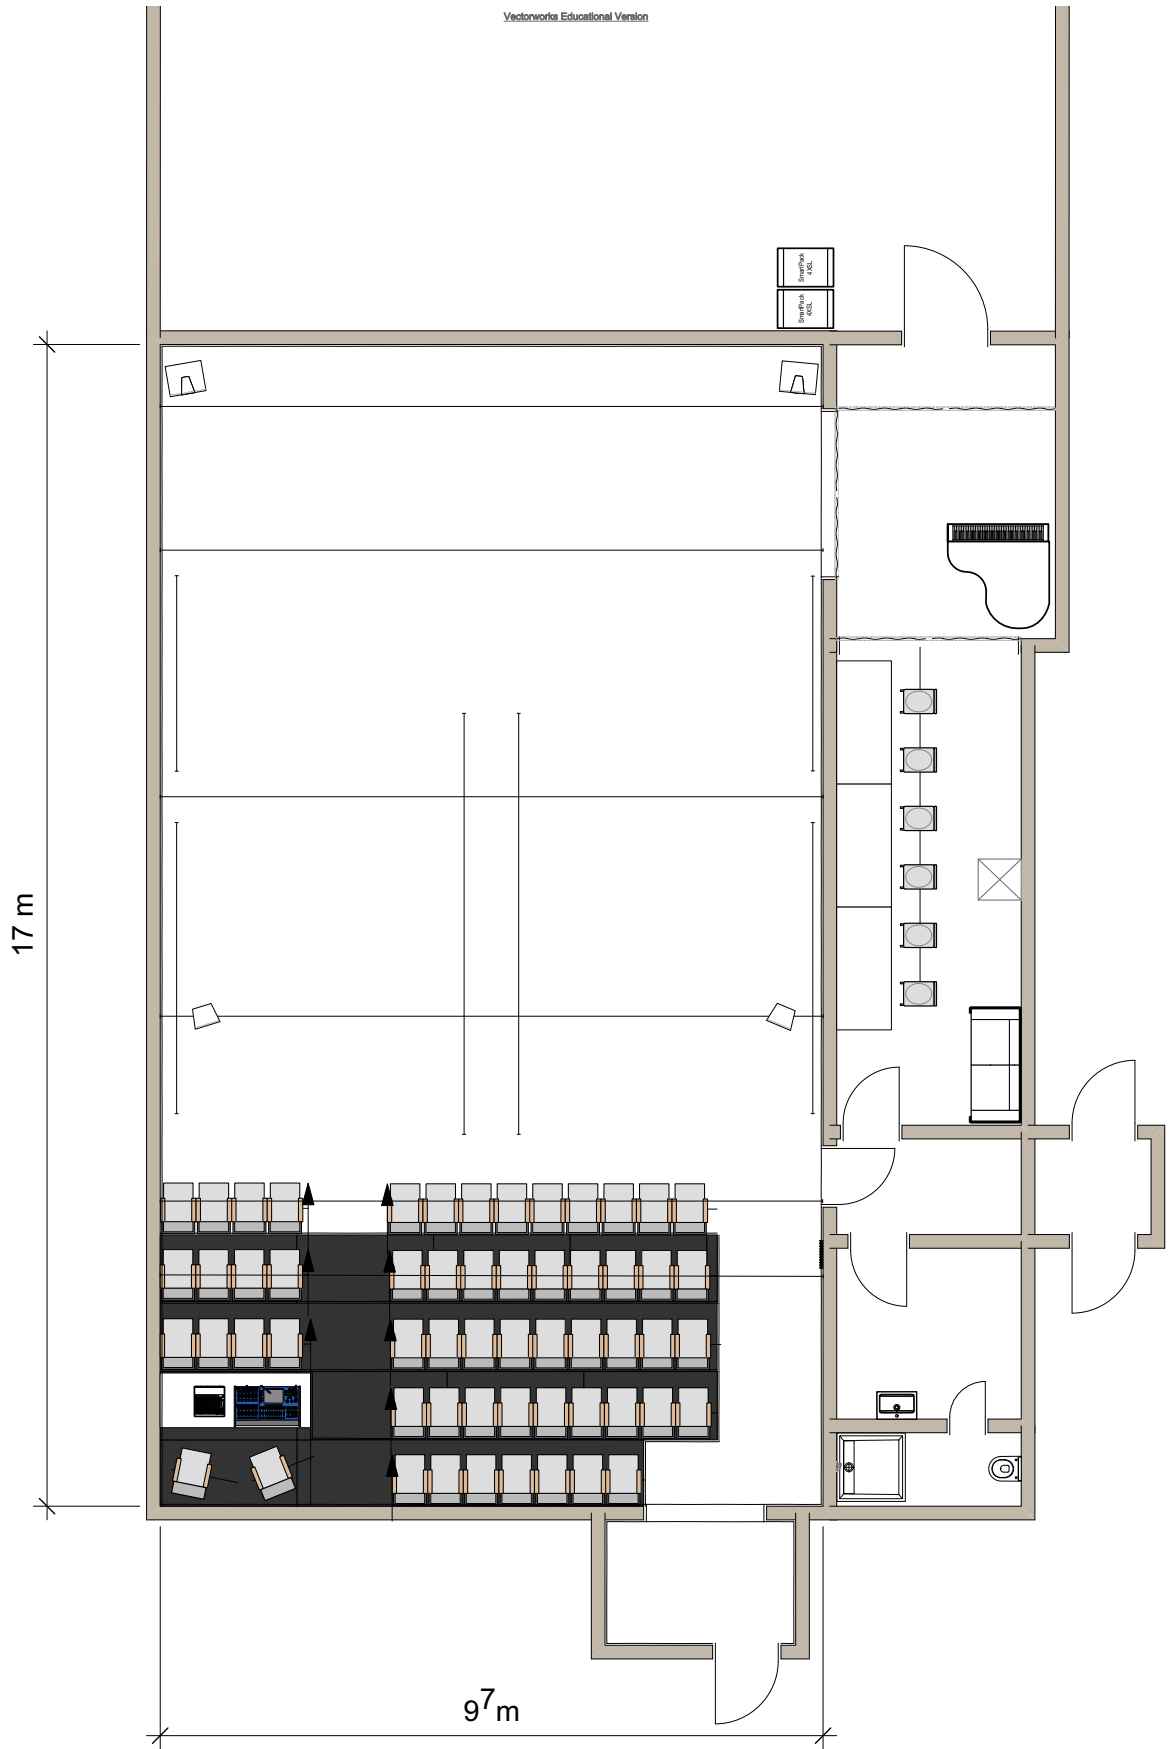

**Grundriss Halle
Kulturhaus Dock 4**

Maße Halle ca.:
13 m x 27 m x 5,7 m

Studiobühne Deck 1

Flucht- und
Rettungswegeplan
M 1 : 150

Zeichnung: Jonas Nagel

Legende

-  Rettungsweg
-  Notausgang mit Richtungspfeil
-  Feuerlöscher
-  Löschdecke

1 **Dock 4 Studiobühne**
Maßstab: 1:100